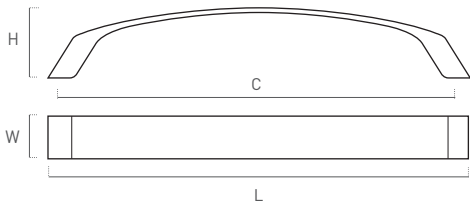

# 890

zamak

Color	Cod.	Ref.	C	L	W	H	
<b>94</b> 	<b>890017</b>	890.160.94	<b>160</b>	174	22	25	12
	<b>890217</b>	890.192.94	<b>192</b>	206	22	25	12
	<b>890825</b>	890.128.101	<b>128</b>	142	22	25	12
<b>101</b> 	<b>890025</b>	890.160.101	<b>160</b>	174	22	25	12
	<b>890225</b>	890.192.101	<b>192</b>	206	22	25	12